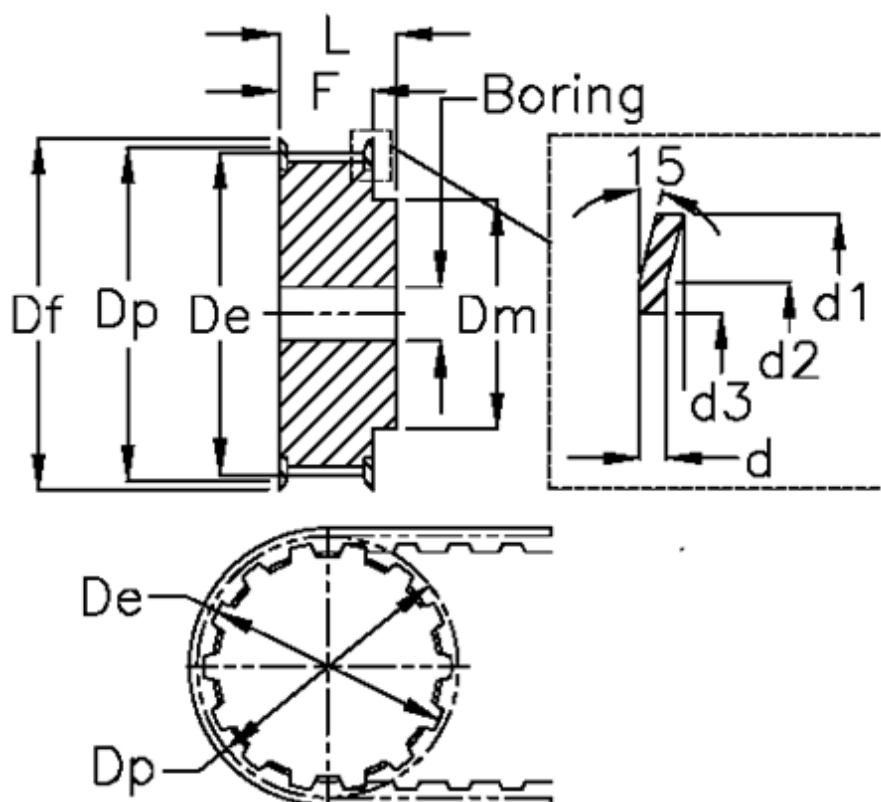

Varenummer: 60415227010
 Beskrivelse: Tandremskive 27 AT5 10/2

Mål

d = -	F = 15
d1 = -	Flangetype = -
d2 = -	Forboring = -
d3 = -	L = 21
De = 14.65	Rembredde = - 16 mm
Df = 19.5	Tandantal = 10
Dm = 8	Type = AT5
Dp = 15.9	V•gt = 0.016